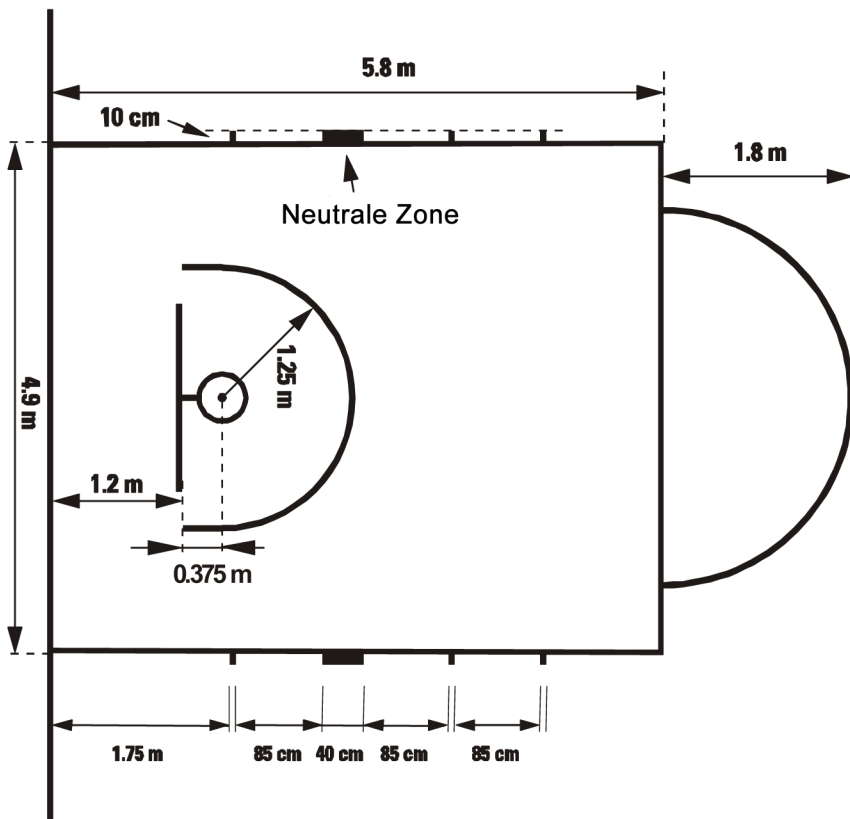

# Die neuen Abmessungen des Basketballfeldes (Stand Januar 2009)

**Abbildung 1: Neue Abmessungen des Spielfeldes**

**Abbildung 2: Neue Abmessungen des Zonenbereichs**

Alle Linien sollten gleichfarbig und 5 cm breit sein.