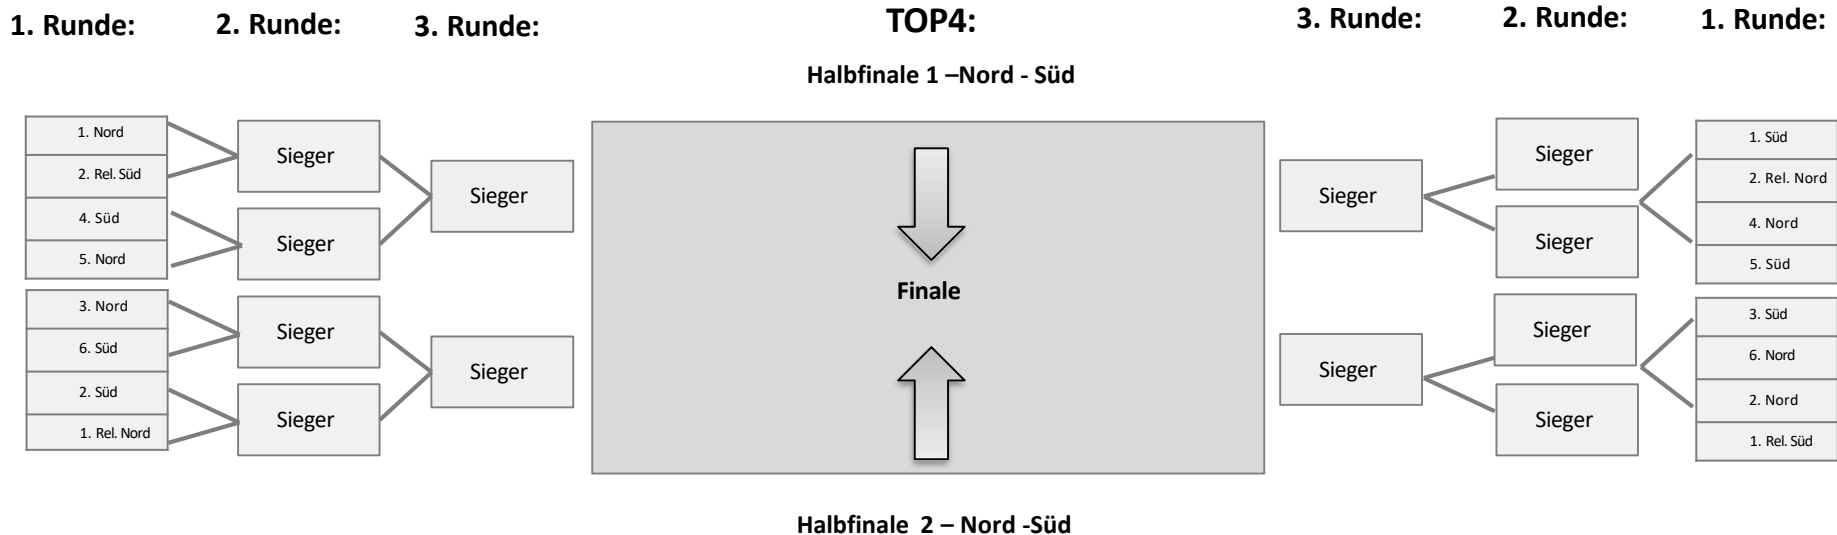

Playoffs

Gespielt wird im Modus „best of three“

*(Heimrecht im ersten und ggf. dritten Spiel hat die Mannschaft mit dem besseren Tabellenplatz aus der Haupt-/Relegationsrunde.
Bei Begegnungen zwischen Haupt- und Relegationsrundenteilnehmern hat das Team aus der Hauptrunde Heimrecht.)*