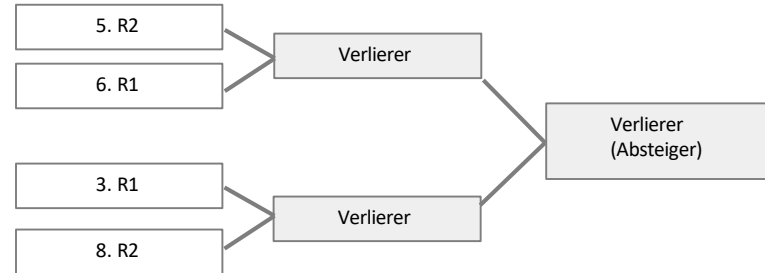

3.
4.
5.
6.
7.
8.

Die Teams, die nach Abschluss der Relegationsrunde in ihrer Gruppe die **Plätze 1 und 2** belegen, kommen in die **Playoffs**. Sie haben sich für einen **WNBL-Startplatz in der Saison 2027/28 qualifiziert**.

Die Teams, die nach Abschluss der Relegationsrunde in ihrer Gruppe die **Plätze 3 - 8** belegen, spielen **Playdowns**.

Playdowns

1. Runde:

2. Runde:

1. Runde:

2. Runde:

Gespielt wird im Modus „best of three“
(Heimrecht im ersten und ggf. dritten Spiel hat die Mannschaft mit dem besseren Tabellenplatz aus der Relegationsrunde)

Hauptrunde

12 Teams haben sich für die Hauptrunde qualifiziert.

Zwei Vorrundengruppen werden zu einer Hauptrundengruppe zusammengefasst.

Es entstehen 2 Gruppen mit jeweils 6 Teams.

H1
1. Vorrunde 1
2. Vorrunde 1
3. Vorrunde 1
1. Vorrunde 2
2. Vorrunde 2
3. Vorrunde 2