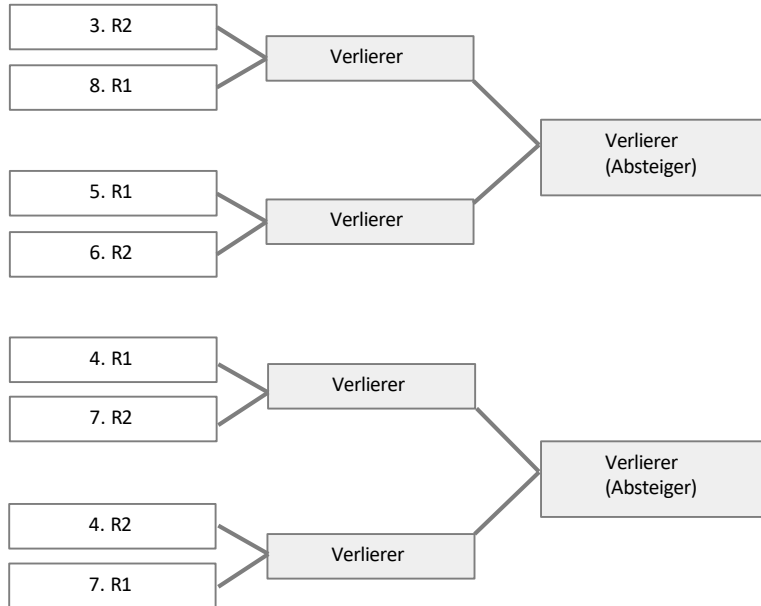

Jedes Team spielt 11 Relegationsspiele.

Relegationsrunde - Abschluss

Abschlusstabelle der Relegationsgruppen

(die Reihenfolge der Platzierung wird nach DBB-SO § 42 ermittelt)

R1
1.
2.

R2
1.
2.

3.
4.
5.
6.
7.
8.

3.
4.
5.
6.
7.
8.

Die Teams, die nach Abschluss der Relegationsrunde in ihrer Gruppe die **Plätze 1 und 2** belegen, kommen in die **Playoffs**. Sie haben sich für einen **WNBL-Startplatz in der Saison 2027/28 qualifiziert**.

Die Teams, die nach Abschluss der Relegationsrunde in ihrer Gruppe die **Plätze 3 - 8** belegen, spielen **Playdowns**.

Playdowns

1. Runde:

2. Runde:

1. Runde:

2. Runde:

Gespielt wird im Modus „best of three“
(Heimrecht im ersten und ggf. dritten Spiel hat die Mannschaft mit dem besseren Tabellenplatz aus der Relegationsrunde)

Hauptrunde

12 Teams haben sich für die Hauptrunde qualifiziert.

Zwei Vorrundengruppen werden zu einer Hauptrundengruppe zusammengefasst.

Es entstehen 2 Gruppen mit jeweils 6 Teams.

H1
1. Vorrunde 1
2. Vorrunde 1
3. Vorrunde 1
1. Vorrunde 2
2. Vorrunde 2
3. Vorrunde 2