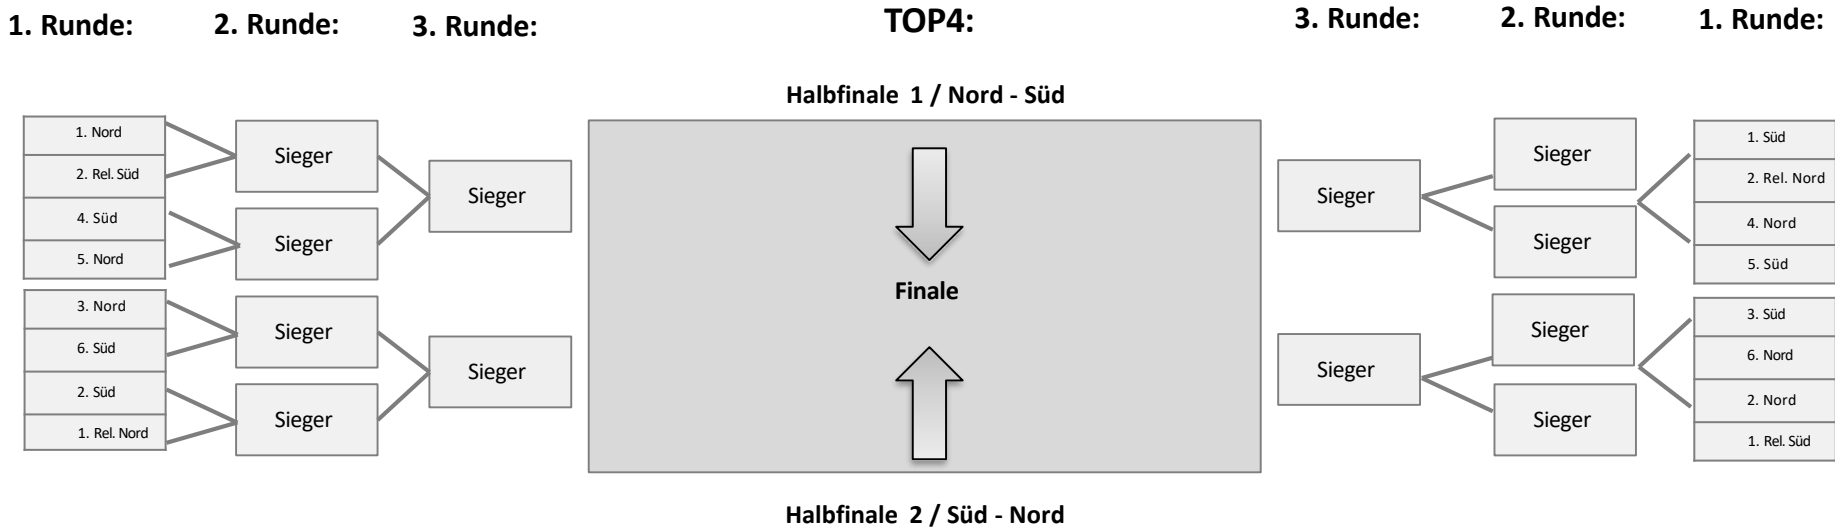

Playoffs

Gespielt wird im Modus „best of three“

*(Heimrecht im ersten und ggf. dritten Spiel hat die Mannschaft mit dem besseren Tabellenplatz aus der Haupt-/Relegationsrunde.
Bei Begegnungen zwischen Haupt- und Relegationsrundenteilnehmern hat das Team aus der Hauptrunde Heimrecht.)*