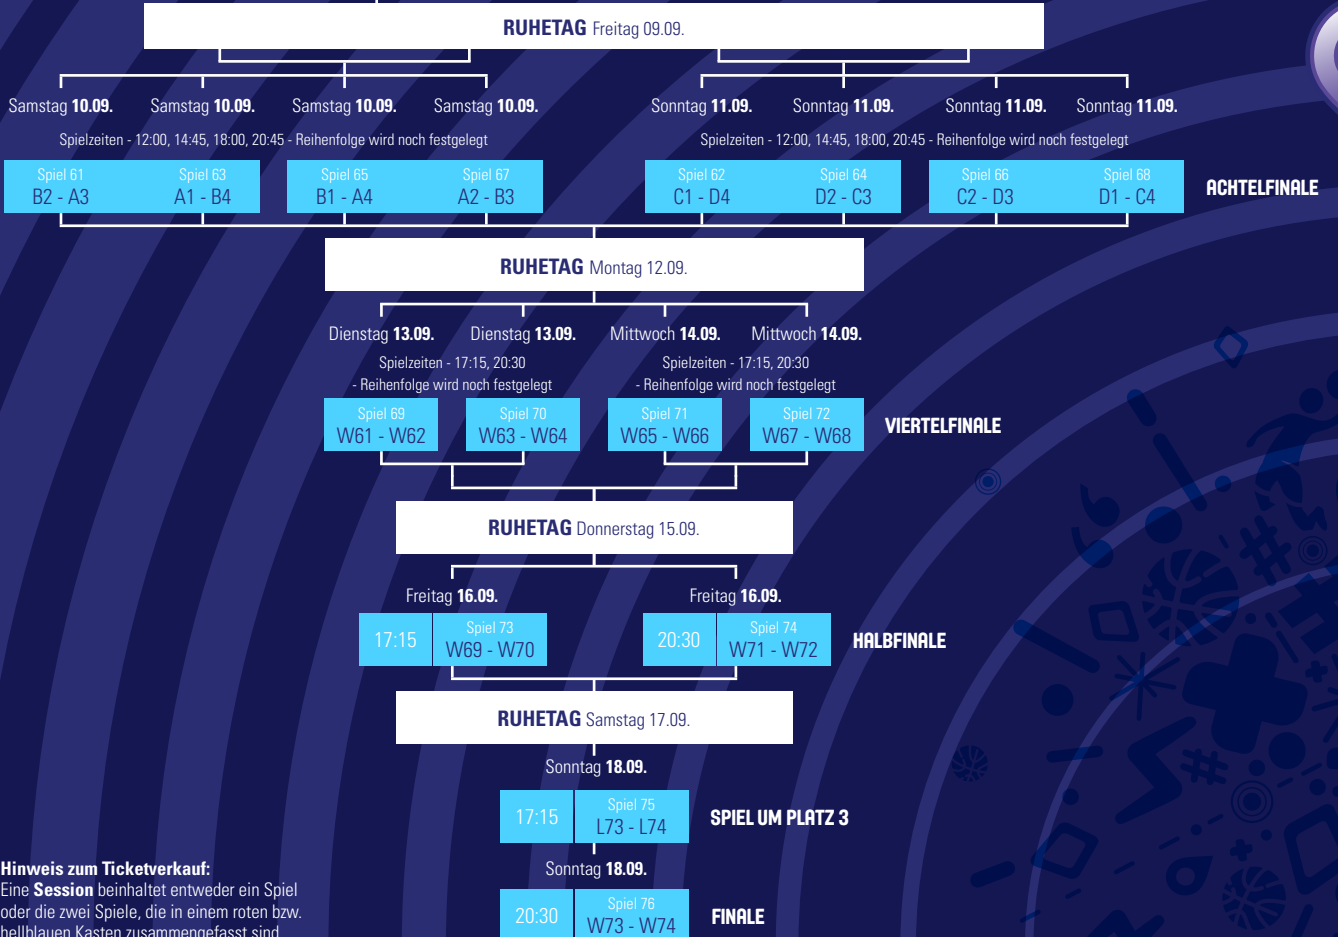

## GRUPPE B Teams

GRUPPENPHASE in Köln

|                                  |       |           |
|----------------------------------|-------|-----------|
| Donnerstag<br>01.09.             | 14:30 | BIH - HUN |
|                                  | 17:15 | SLO - LTU |
|                                  | 20:30 | FRA - GER |
| <b>RUHETAG</b> Freitag 02.09.    |       |           |
| Samstag<br>03.09.                | 14:30 | GER - BIH |
|                                  | 17:45 | LTU - FRA |
|                                  | 20:30 | HUN - SLO |
| Sonntag<br>04.09.                | 14:30 | LTU - GER |
|                                  | 17:45 | SLO - BIH |
|                                  | 20:30 | FRA - HUN |
| <b>RUHETAG</b> Montag 05.09.     |       |           |
| Dienstag<br>06.09.               | 14:30 | BIH - FRA |
|                                  | 17:15 | HUN - LTU |
|                                  | 20:30 | GER - SLO |
| Mittwoch<br>07.09.               | 14:30 | LTU - BIH |
|                                  | 17:15 | FRA - SLO |
|                                  | 20:30 | HUN - GER |
| <b>RUHETAG</b> Donnerstag 08.09. |       |           |

**FRA**  
FRANKREICH

**LTU**  
LITAUEN

**SLO**  
SLOWENIEN

**GER**  
DEUTSCHLAND

**HUN**  
UNGARN

**BIH**  
BOSNIEN & HERZEGOWINA

## GRUPPENPHASE Weitere Spielorte und Teams

**Gruppe A | Tiflis/Georgien:** ESP, RUS, TUR, GEO, BEL, BUL

**Gruppe C | Mailand/Italien:** GRE, ITA, CRO, UKR, GBR, EST

**Gruppe D | Prag/Tschechien:** SRB, CZE, POL, FIN, ISR, NED

FINALRUNDE in Berlin

**Hinweis zum Ticketverkauf:**

Eine **Session** beinhaltet entweder ein Spiel oder die zwei Spiele, die in einem roten bzw. hellblauen Kasten zusammengefasst sind.